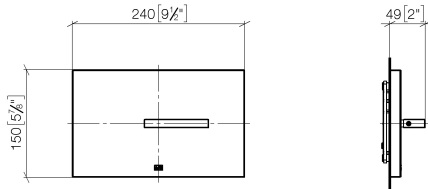

**Piastra di copertura per cassetta a incasso WC della ditta TeCe - Champagne spazzolato (Oro 22k)**

IMO

12 660 979

Compatibile con: IMO, LULU, MADISON, MEM, TARA, CL.1, LISSÉ, VAIA, META, CYO

- piastra di copertura 150 x 240 x 15 mm
- rubinetteria WC con azionamento a rotazione e tecnologia di risciacquo a due quantità (totale/parziale)

Piastra di copertura per cassetta a incasso WC della ditta TeCe - Champagne  
spazzolato (Oro 22k)

IMO

12 660 979  
mm [inches]

Piastra di copertura per cassetta a incasso WC della ditta TeCe - Champagne  
spazzolato (Oro 22k)